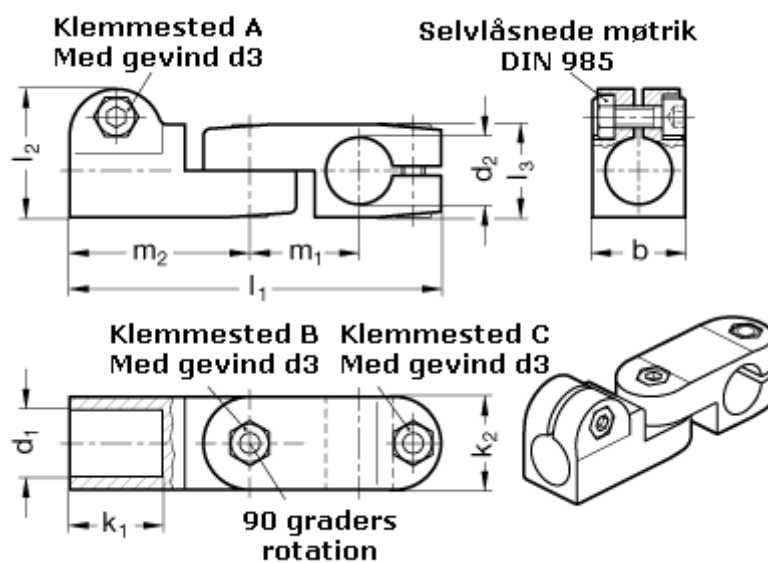

Varenummer: 20287B12B182SW
Beskrivelse: E+G laskeforbindelse
GN287-B12-B18-2-SW

Mål

b = 25	m1 = 29.5
d1 = B12	m2 = 48.5
d2 = B18	
d3 = M 6	
k1 = 25	
k2 = 25	
l1 = 100	
l2 = 34.5	